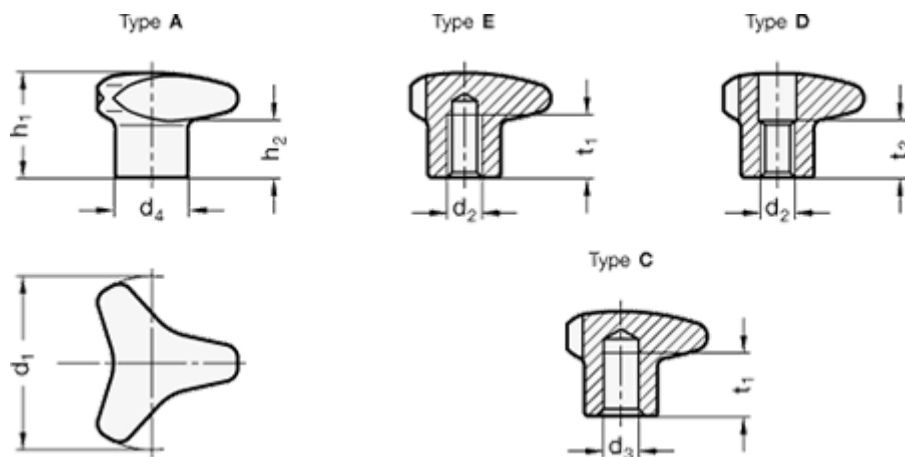

Varenummer: 20534550M10D  
Beskrivelse: E+G Stjerneknop - GN 5345-50-M10-D

## Mål

d1 = 50  
d2 = M10  
d3 H7 = -  
d4 = -  
h1 = 30  
h2 = 17  
t1 min. = -  
t2 = 16

Vægt (g) = 140